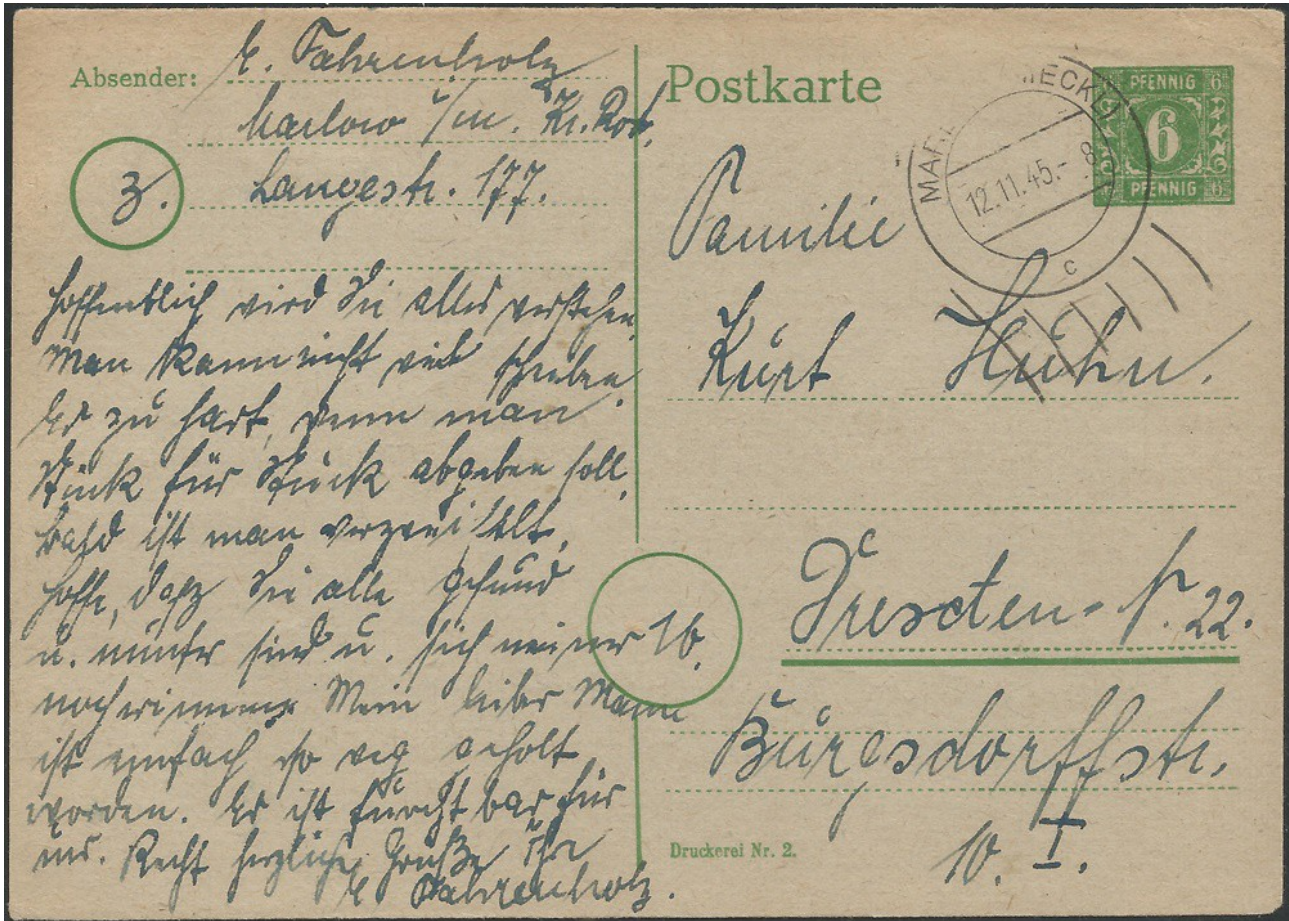

# Handstempel

Zweikreisbrückenstempel  
MARLOW (MECKL) c

Postkarte vom 12.11.1945 von Marlow nach Dresden mit dem  
Stempel MARLOW (MECKL) c